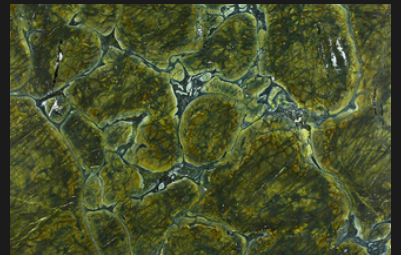

MÁRMORES

CREMA MOCCA MONDORE

TRAVERTINO ROMANO

TRAVERTINO SILVER

VERDE GUATEMALA

Por se tratar de um produto natural, podem apresentar variações de cor e veios.

MÁRMORES

NERO MARQUINA

IMPERADOR

GRIS ARMANI

CARRARA

BRANCO

Por se tratar de um produto natural, podem apresentar variações de cor e veios.

QUARTZITOS

VIA APPIA

NEGRONI

VITTORIA REGIA

EMERALD GREEN

ALGA GREEN

Por se tratar de um produto natural, podem apresentar variações de cor e veios.

QUARTZITOS

VENOM

OAK BAMBOO

YELLOW BAMBOO

WHITE LUX

CALACATTA LUX

Por se tratar de um produto natural, podem apresentar variações de cor e veios.

QUARTZITOS

NUAGE

FANTASY LUX

WHITE TAJ

TAJ MAHAL